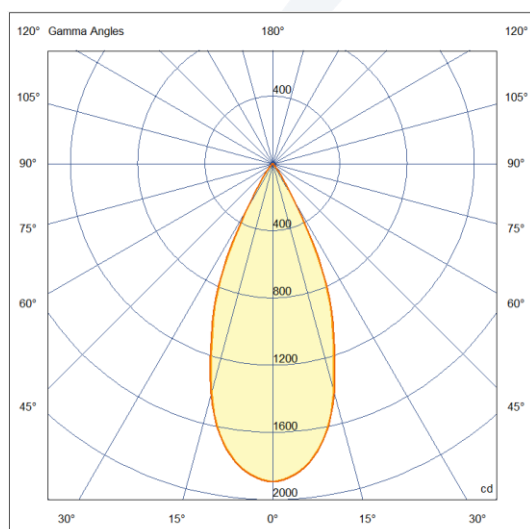

EVOLIGHT[®]
ILUMINAÇÃO

LINHA EMBUTIR

LUMINARIA AMON | 101323-EPP40

DESCRIÇÃO:

- Luminária decorativa de embutir.
- Corpo fabricado em perfil de alumínio.
- Frame antiofuscante dark light.
- Refletor em alumínio multifacetado.
- Acabamento microtextura na cor preto.

FOTOMETRIA:

CARACTERÍSTICAS DE FUNCIONAMENTO:

CÓDIGO	101323-EPP40
FONTE DE LUZ	MODULO 6 LEDS
POTÊNCIA	11W
FLUXO LED	1260lm
FLUXO LUMINÁRIA*	996lm
TEMP DE COR	4000K
TENSÃO	100-240v
VIDA ÚTIL (HORAS)	35.000 (55°C)
IRC	>80
FATOR DE POTÊNCIA	>0.8
ÂNGULO DE ABERTURA	43º
GRAU DE PROTEÇÃO	IP20

*Fluxo considerando as perdas óticas.

GARANTIA: 3 anos

APLICAÇÃO: Área interna

DIMENSÕES: